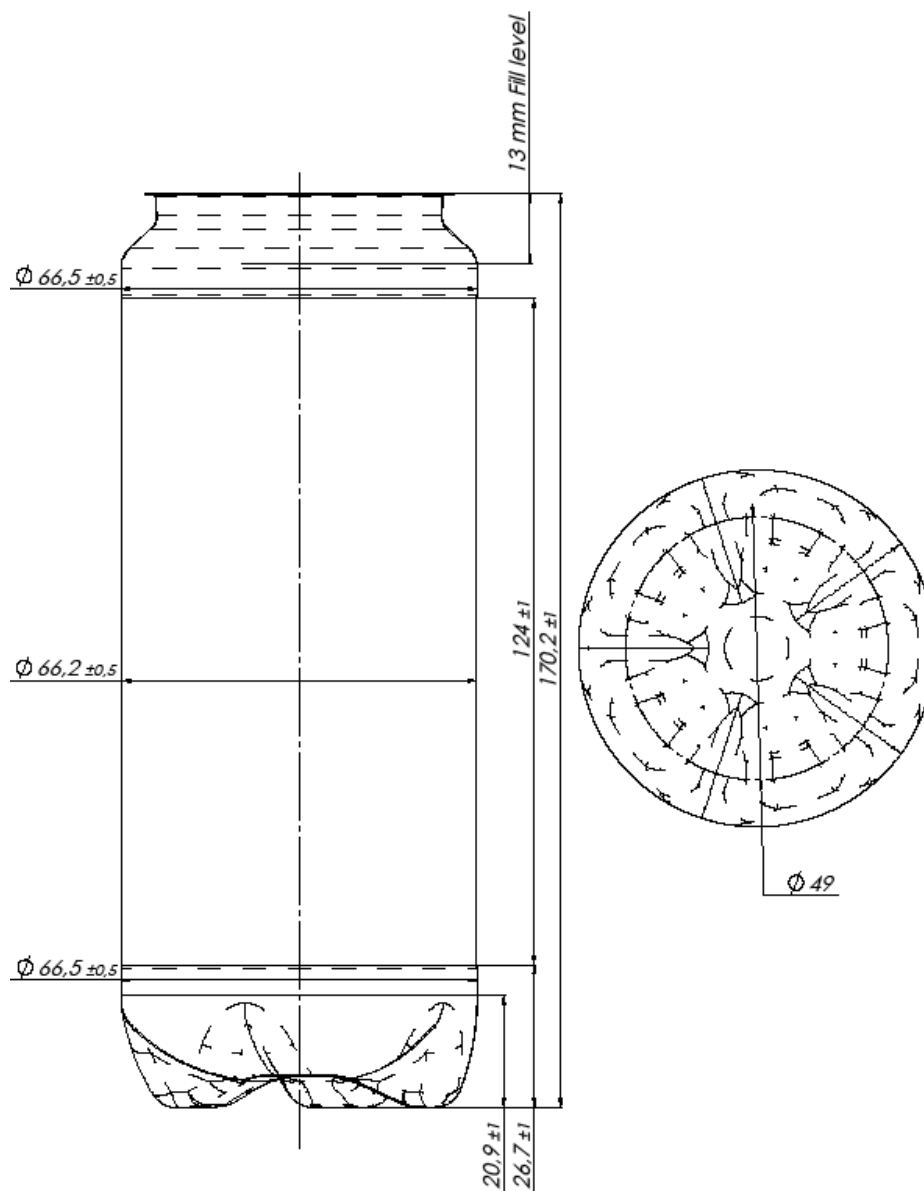

## Karta techniczna / Technical data sheet Puszka PET / CAN PET 500

Produkt / Product	Puszka / Can 500
Numer / Number	9054,0
Pojemność / Volume	500 (ml)
Typ zamknięcia / Closure type	202
Typ dna / Bottom type	Koronowe dno/ Crown bottom
Wymiary palety / Pallet dimensions	1240 x 1120 x 134 (mm)
Ilość puszek w warstwie / Pieces per layer	336
Ilość warstw puszek na palecie / Number of layer	13
Ilość puszek na palecie / Pieces on pallet	4368
Wysokość palety / Pallet height	2360 (mm)