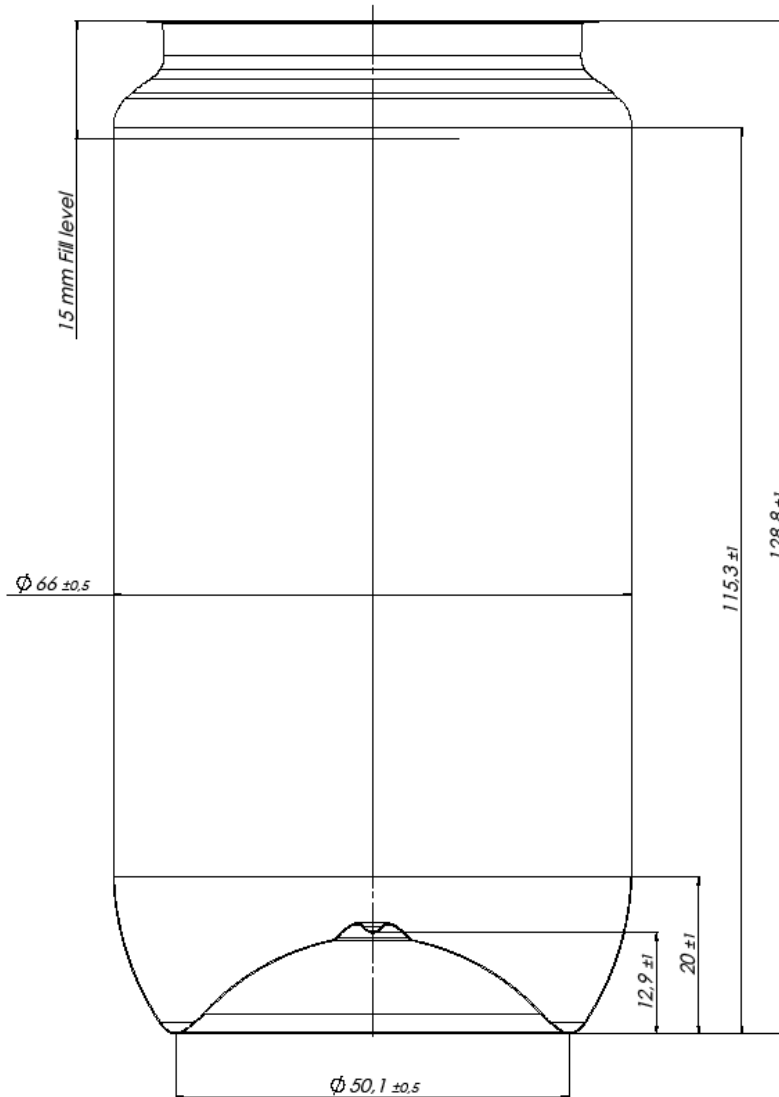

## Karta techniczna / Technical data sheet Puszka PET / CAN PET 355

Produkt / Product	Puszka / Can 355
Numer / Number	16313,1
Pojemność / Volume	355 (ml)
Typ zamknięcia / Closure type	202
Typ dna / Bottom type	Standardowe / Standard
Wymiary palety / Pallet dimensions	1240 x 1120 x 134 (mm)
Ilość puszek w warstwie / Pieces per layer	336
Ilość warstw puszek na palecie / Number of layer	17
Ilość puszek na palecie / Pieces on pallet	5712
Wysokość palety / Pallet height	2340 (mm)