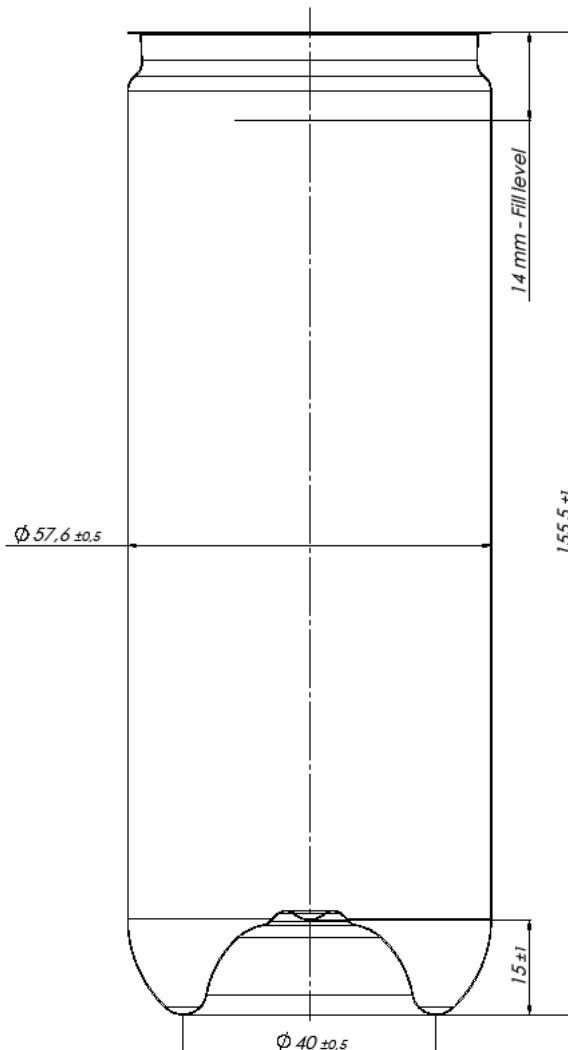

## Karta techniczna / Technical data sheet Puszka PET / CAN PET 335 sleek/12 OZ

Produkt / Product	Puszka / Can 335 sleek
Numer / Number	21555,0
Pojemność / Volume	335 (ml)
Typ zamknięcia / Closure type	202
Typ dna / Bottom type	Standardowe / Standard
Wymiary palety / Pallet dimensions	1240 x 1120 x 134 (mm)
Ilość puszek w warstwie / Pieces per layer	444
Ilość warstw puszek na palecie / Number of layer	14
Ilość puszek na palecie / Pieces on pallet	6216
Wysokość palety / Pallet height	2325 (mm)