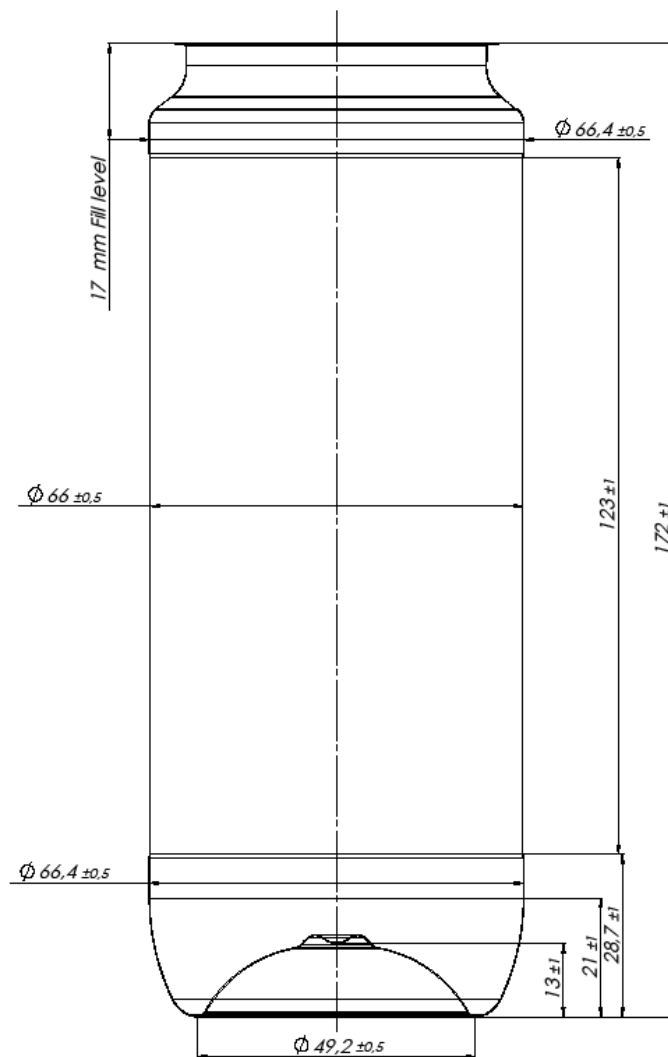

## Karta techniczna / Technical data sheet Puszka PET / CAN PET 500s

|  |                        |
|--|------------------------|
| Produkt / Product                                | Puszka / Can 500s      |
| Numer / Number                                   | 13304,3                |
| Pojemność / Volume                               | 500 (ml)               |
| Typ zamknięcia / Closure type                    | 202                    |
| Typ dna / Bottom type                            | Standardowe / Standard |
| Wymiary palety / Pallet dimensions               | 1240 x 1120 x 134 (mm) |
| Ilość puszek w warstwie / Pieces per layer       | 336                    |
| Ilość warstw puszek na paletce / Number of layer | 13                     |
| Ilość puszek na paletce / Pieces on pallet       | 4368                   |
| Wysokość palety / Pallet height                  | 2390 (mm)              |