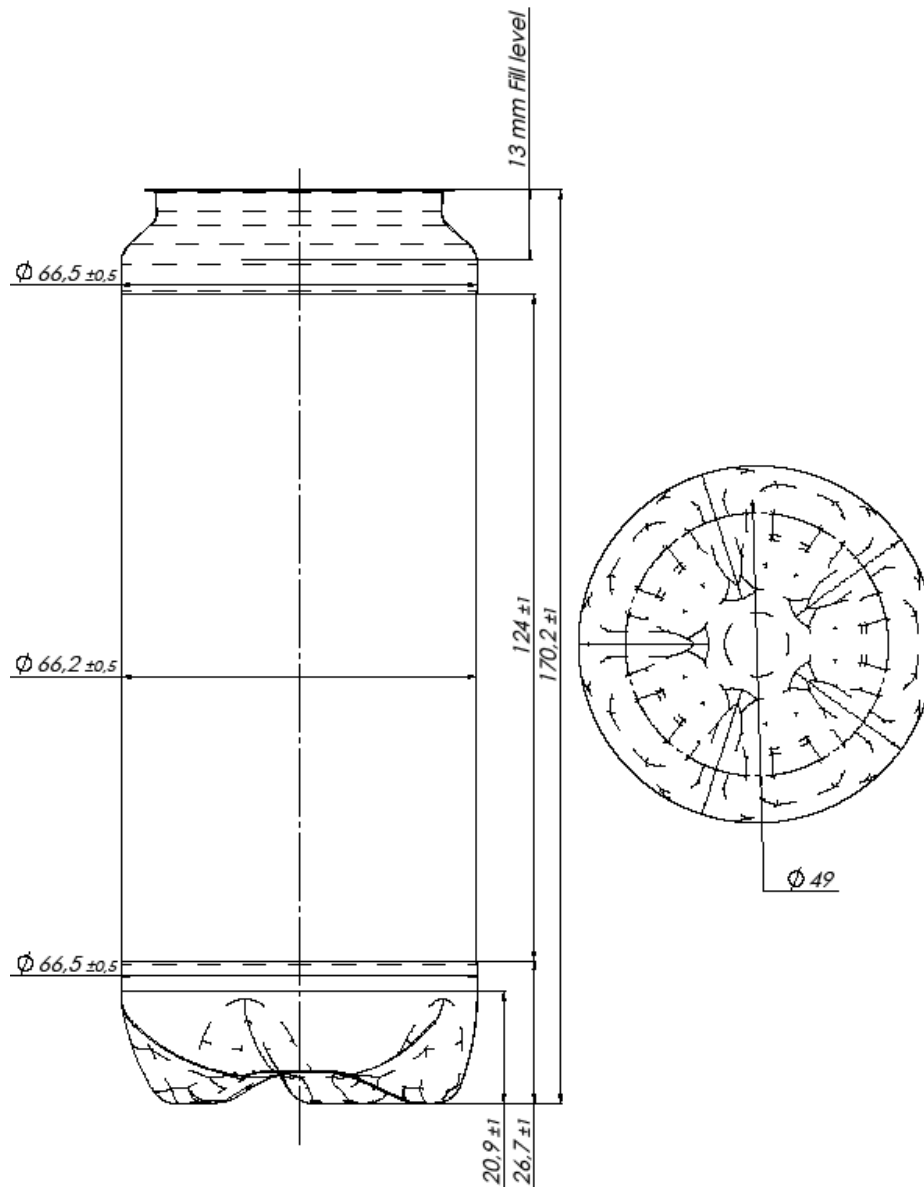

Karta techniczna / Technical data sheet Puszka PET / CAN PET 500

Produkt / Product	Puszka / Can 500
Numer / Number	9054,0
Pojemność / Volume	500 (ml)
Typ zamknięcia / Closure type	202
Typ dna / Bottom type	Koronowe dno/ Crown bottom
Wymiary palety / Pallet dimensions	1240 x 1120 x 134 (mm)
Ilość puszek w warstwie / Pieces per layer	336
Ilość warstw puszek na palecie / Number of layer	13
Ilość puszek na palecie / Pieces on pallet	4368
Wysokość palety / Pallet height	2360 (mm)